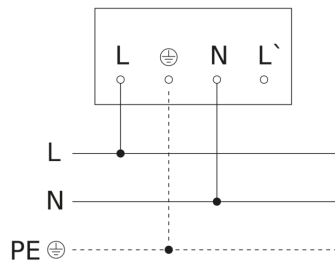

Sensor-LED-Strahler - Professional Line

XLED PRO ONE Max S

mit Bewegungsmelder - anthrazit
EAN 4007841 069537
Art.-Nr. 069537

Schaltplan Master

Schaltplan Master-Slave Vernetzung